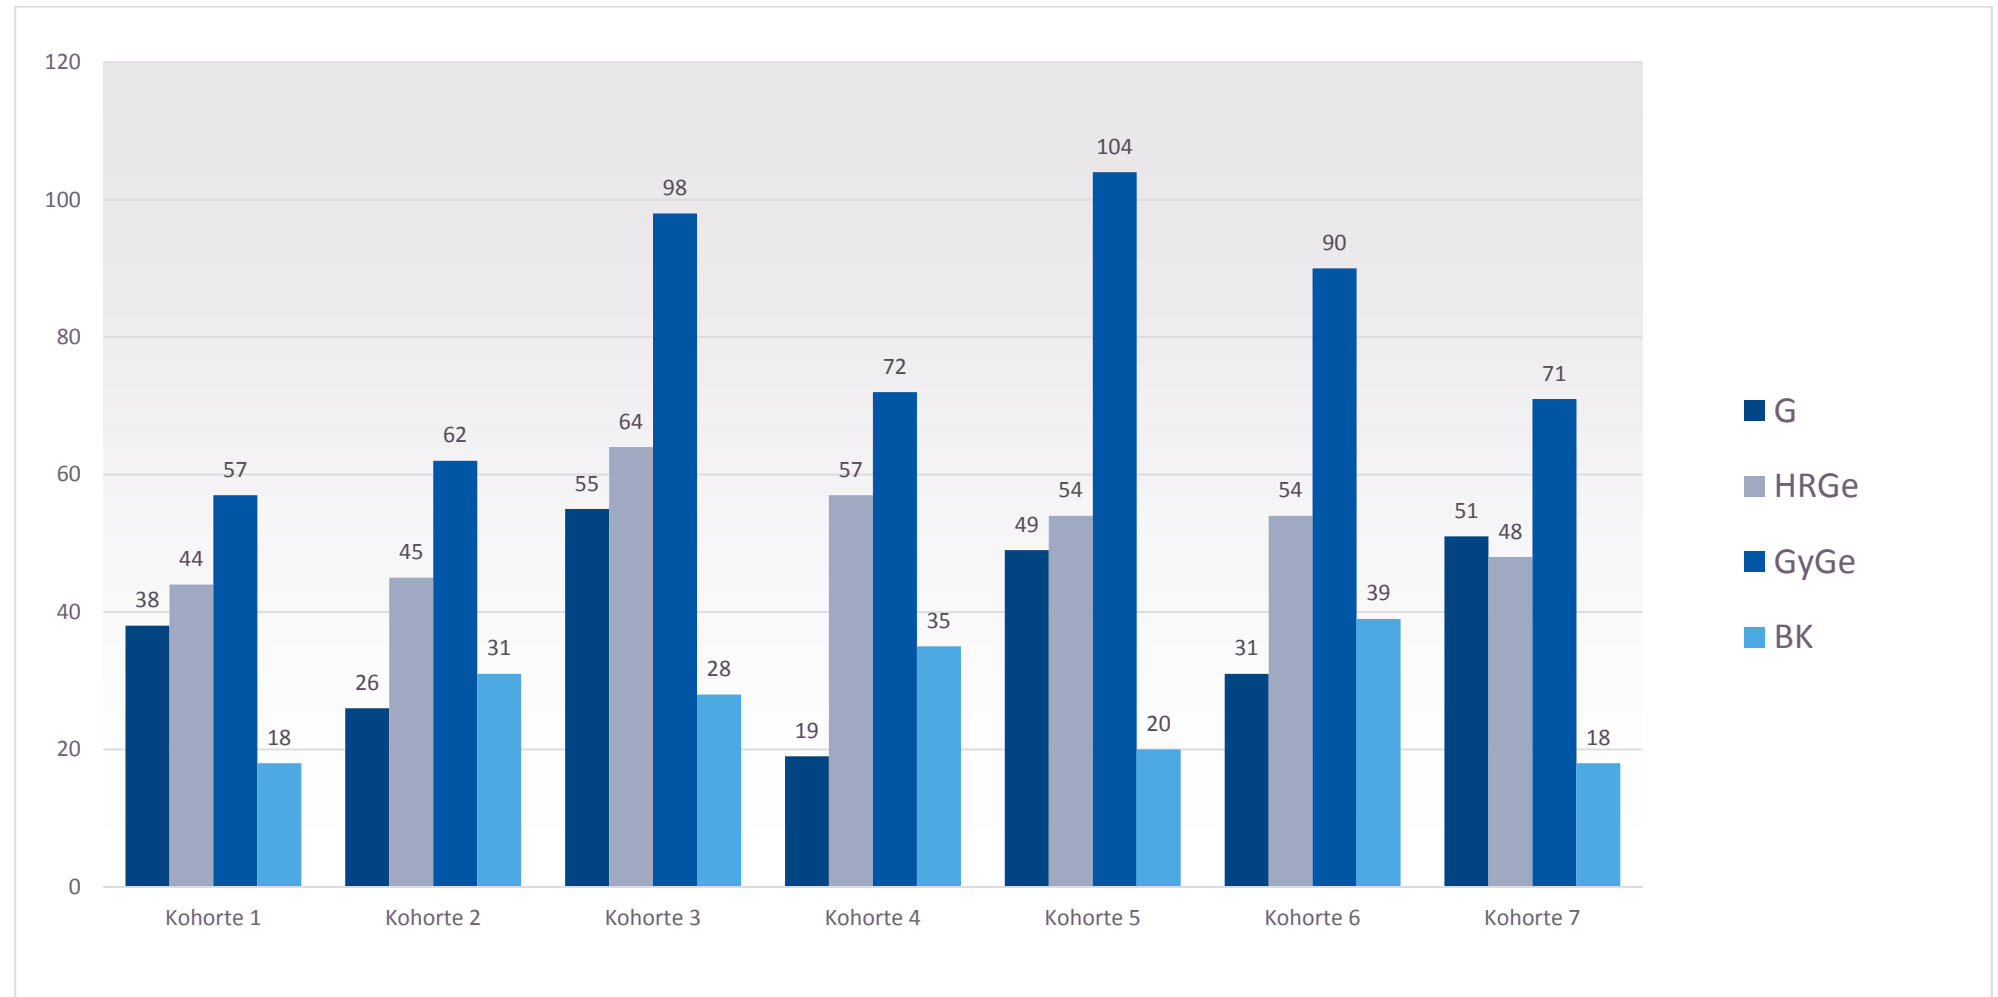

Verteilung von Praktikumsplätzen im Praxissemester Kohorte 1 - 7

Verteilungsgüte für das Praxissemester nach Schulform

Kohorte 1 - 7

Verteilungsgüte der 7. Kohorte im Praxissemester (ab 14.02.2018) über das Portal zur Vergabe von Praktikumsplätzen im Praxissemester an Schulen (PVP)

Es wurden insgesamt 300 Studierende in der 7. Kohorte auf die Praktikumsplätze verteilt. Davon bekamen

- 188 Studierende (62,66 %) ihren Erstwunsch
- 24 Studierende (8,00%) ihren Zweitwunsch,
- 11 Studierende (3,66%) ihren Drittwunsch,
- 12 Studierende (4,00%) ihren Viertwunsch,
- 14 Studierende (4,66%) ihren Fünftwunsch und
- 51 Studierende (17,00%) wurden nach ihrem Ortspunkt zugewiesen.

Verteilungsgüte der 6. Kohorte im Praxissemester (ab 15.09.2017) über das Portal zur Vergabe von Praktikumsplätzen im Praxissemester an Schulen (PVP)

Es wurden insgesamt 293 Studierende in der 6. Kohorte auf die Praktikumsplätze verteilt. Davon bekamen