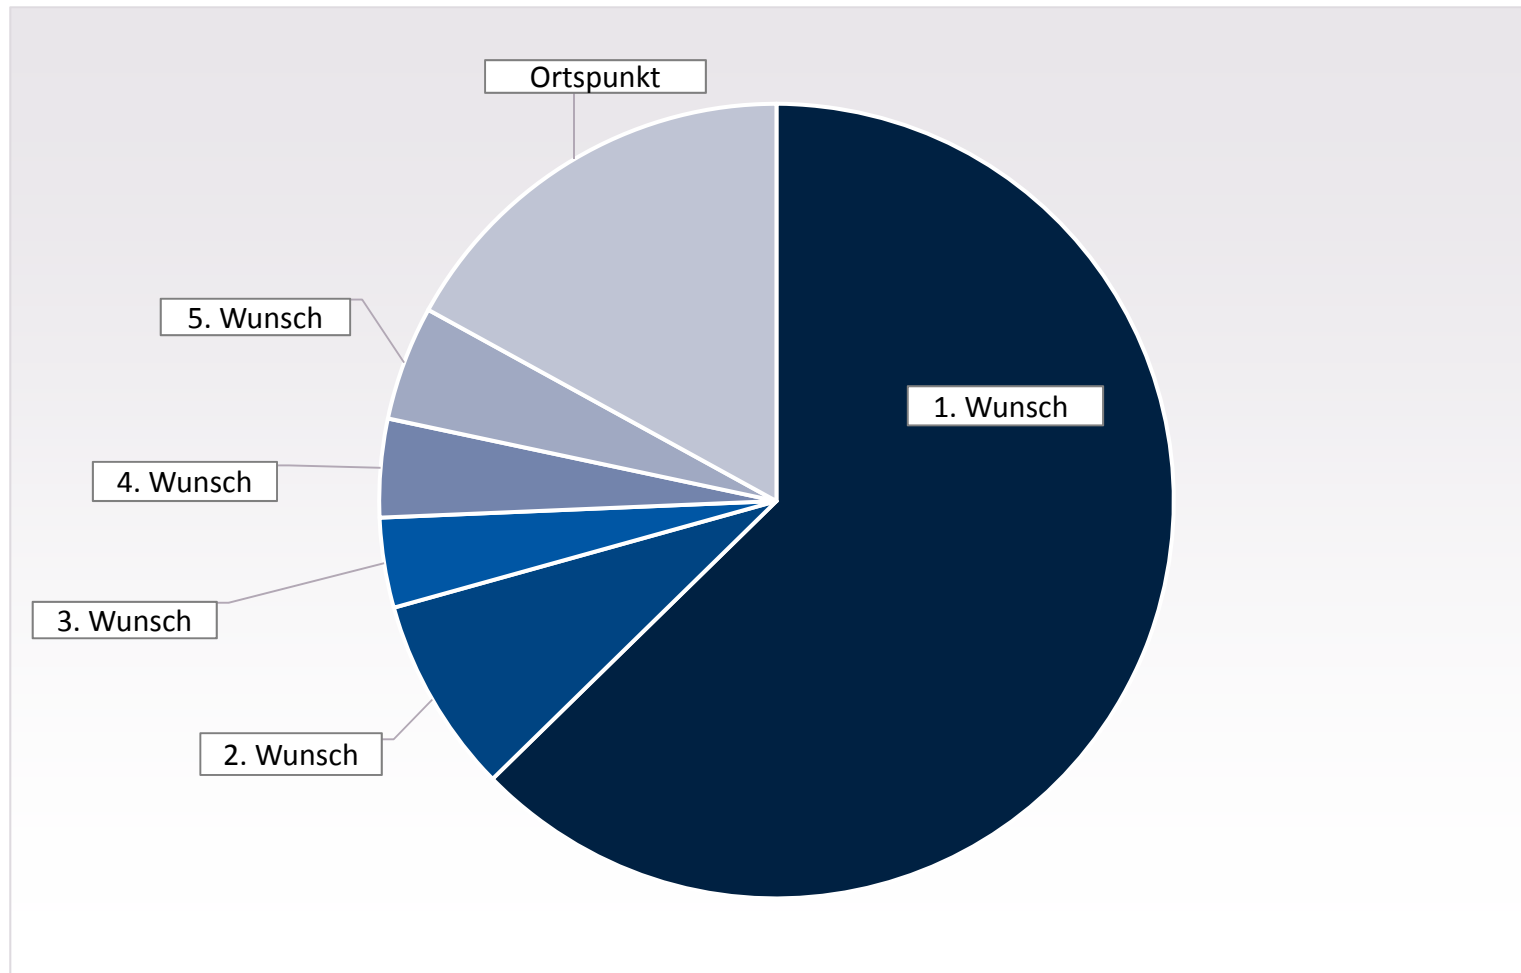

Verteilung von Praktikumsplätzen im Praxissemester Kohorte 1 - 7

Verteilungsgüte für das Praxissemester nach Schulform

Kohorte 1 - 7

Verteilungsgüte der 7. Kohorte im Praxissemester (ab 14.02.2018) über das Portal zur Vergabe von Praktikumsplätzen im Praxissemester an Schulen (PVP)

Es wurden insgesamt 300 Studierende in der 7. Kohorte auf die Praktikumsplätze verteilt. Davon bekamen

- 188 Studierende (62,66 %) ihren Erstwunsch
- 24 Studierende (8,00%) ihren Zweitwunsch,
- 11 Studierende (3,66%) ihren Drittwunsch,
- 12 Studierende (4,00%) ihren Viertwunsch,
- 14 Studierende (4,66%) ihren Fünftwunsch und
- 51 Studierende (17,00%) wurden nach ihrem Ortspunkt zugewiesen.

Verteilungsgüte der 6. Kohorte im Praxissemester (ab 15.09.2017) über das Portal zur Vergabe von Praktikumsplätzen im Praxissemester an Schulen (PVP)

Es wurden insgesamt 293 Studierende in der 6. Kohorte auf die Praktikumsplätze verteilt. Davon bekamen