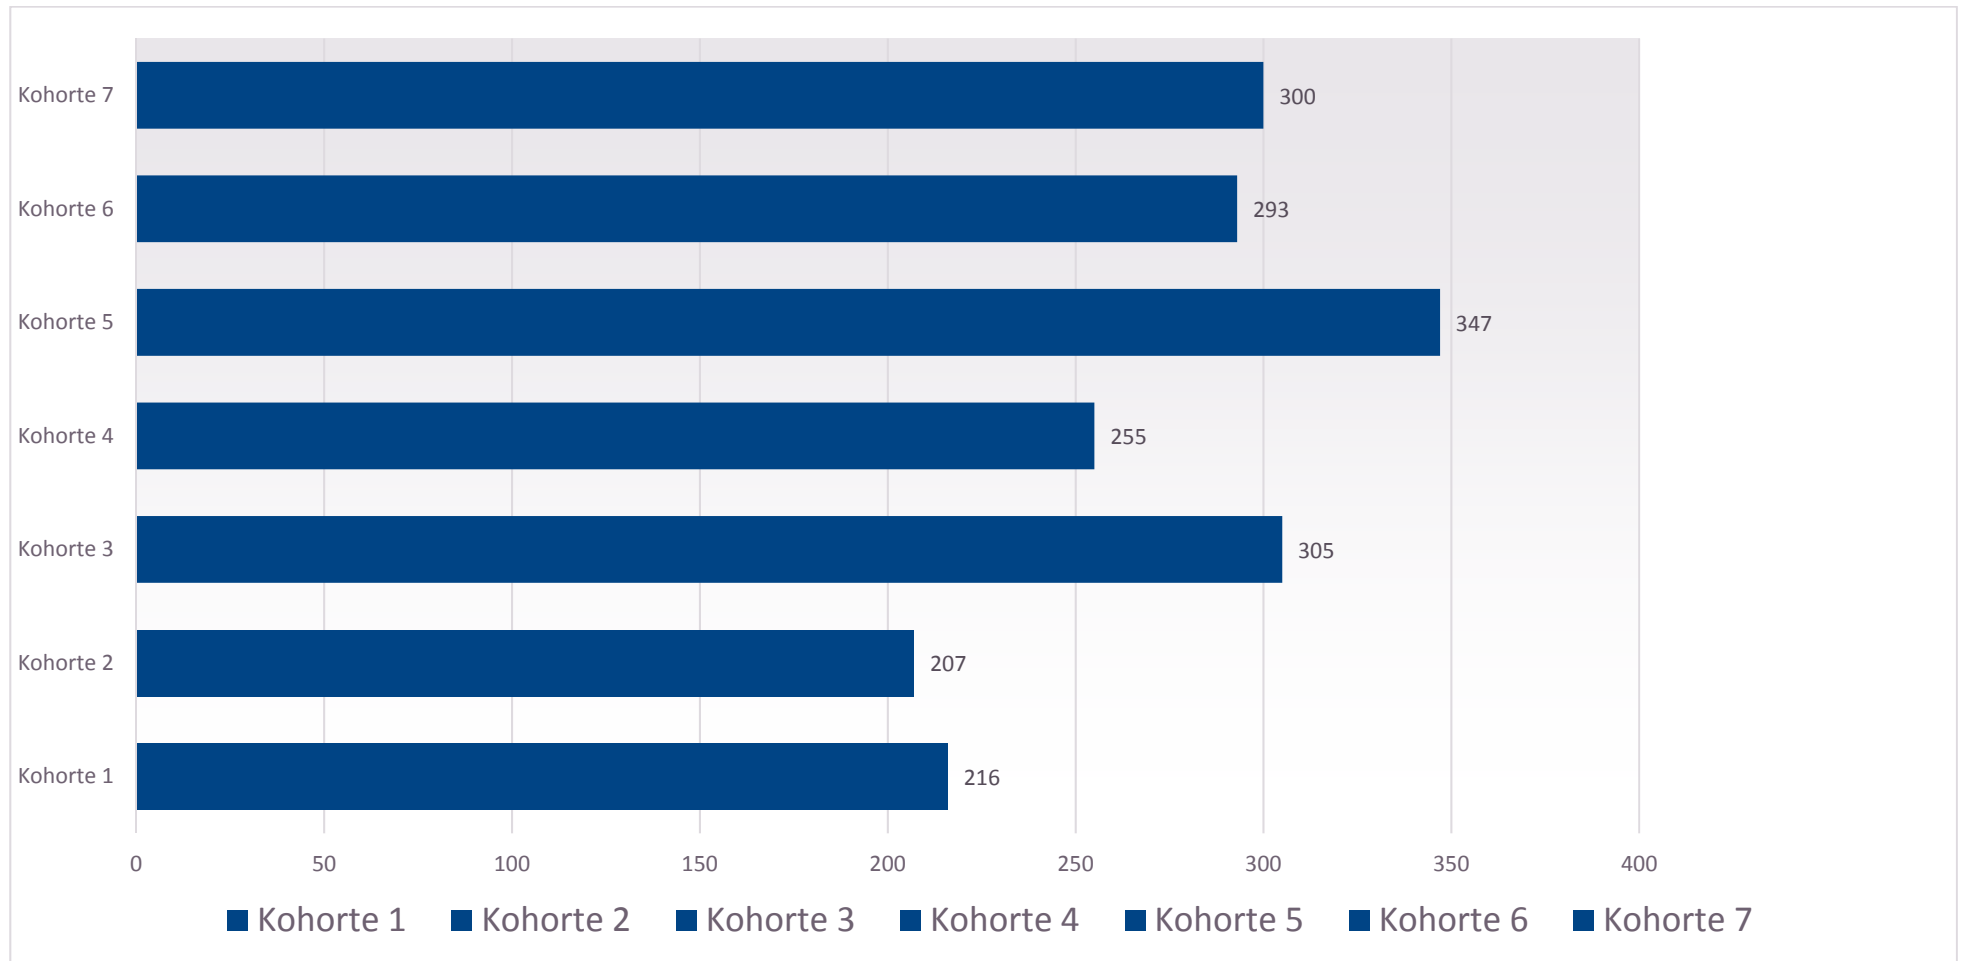

Verteilung von Praktikumsplätzen im Praxissemester Kohorte 1 - 7

Verteilungsgüte für das Praxissemester nach Schulform

Kohorte 1 - 7

Verteilungsgüte der 7. Kohorte im Praxissemester (ab 14.02.2018) über das Portal zur Vergabe von Praktikumsplätzen im Praxissemester an Schulen (PVP)

Es wurden insgesamt 300 Studierende in der 7. Kohorte auf die Praktikumsplätze verteilt. Davon bekamen

- 188 Studierende (62,66 %) ihren Erstwunsch
- 24 Studierende (8,00%) ihren Zweitwunsch,
- 11 Studierende (3,66%) ihren Drittwunsch,
- 12 Studierende (4,00%) ihren Viertwunsch,
- 14 Studierende (4,66%) ihren Fünftwunsch und
- 51 Studierende (17,00%) wurden nach ihrem Ortspunkt zugewiesen.

Verteilungsgüte der 6. Kohorte im Praxissemester (ab 15.09.2017) über das Portal zur Vergabe von Praktikumsplätzen im Praxissemester an Schulen (PVP)

Es wurden insgesamt 293 Studierende in der 6. Kohorte auf die Praktikumsplätze verteilt. Davon bekamen