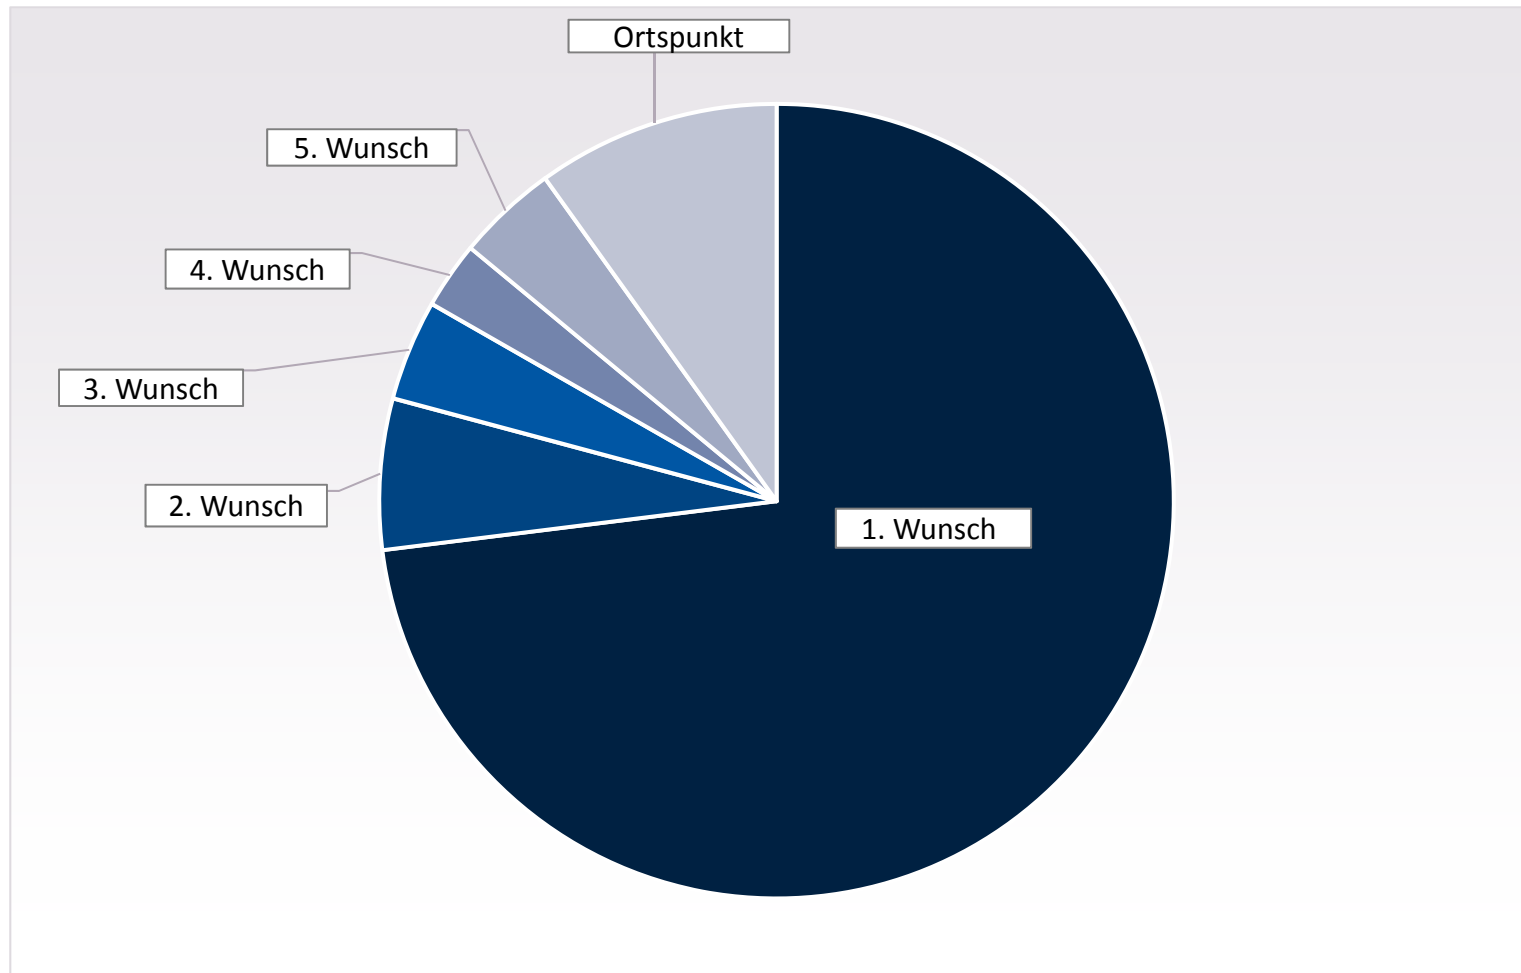

Verteilung von Praktikumsplätzen im Praxissemester Kohorte 1 - 7

Verteilungsgüte für das Praxissemester nach Schulform

Kohorte 1 - 7

Verteilungsgüte der 7. Kohorte im Praxissemester (ab 14.02.2018) über das Portal zur Vergabe von Praktikumsplätzen im Praxissemester an Schulen (PVP)

Es wurden insgesamt 300 Studierende in der 7. Kohorte auf die Praktikumsplätze verteilt. Davon bekamen

- 188 Studierende (62,66 %) ihren Erstwunsch
- 24 Studierende (8,00%) ihren Zweitwunsch,
- 11 Studierende (3,66%) ihren Drittwunsch,
- 12 Studierende (4,00%) ihren Viertwunsch,
- 14 Studierende (4,66%) ihren Fünftwunsch und
- 51 Studierende (17,00%) wurden nach ihrem Ortspunkt zugewiesen.

Verteilungsgüte der 6. Kohorte im Praxissemester (ab 15.09.2017) über das Portal zur Vergabe von Praktikumsplätzen im Praxissemester an Schulen (PVP)

Es wurden insgesamt 293 Studierende in der 6. Kohorte auf die Praktikumsplätze verteilt. Davon bekamen